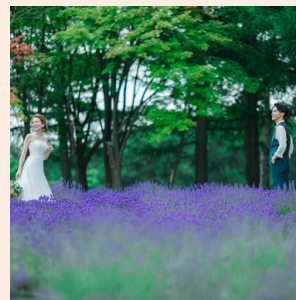

札幌ブランバーチ・チャペル (ワタベウェディング) 【有効期限：2025年8月31日】