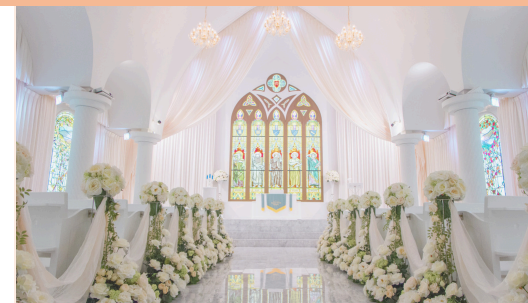

8月限定！ Special Campaign

総額10万6,400円OFF

ライトプラン 50%OFF

基本挙式料

9万6,500円OFF

リゾ婚のご成約で

前撮りフォト

9,900円OFF